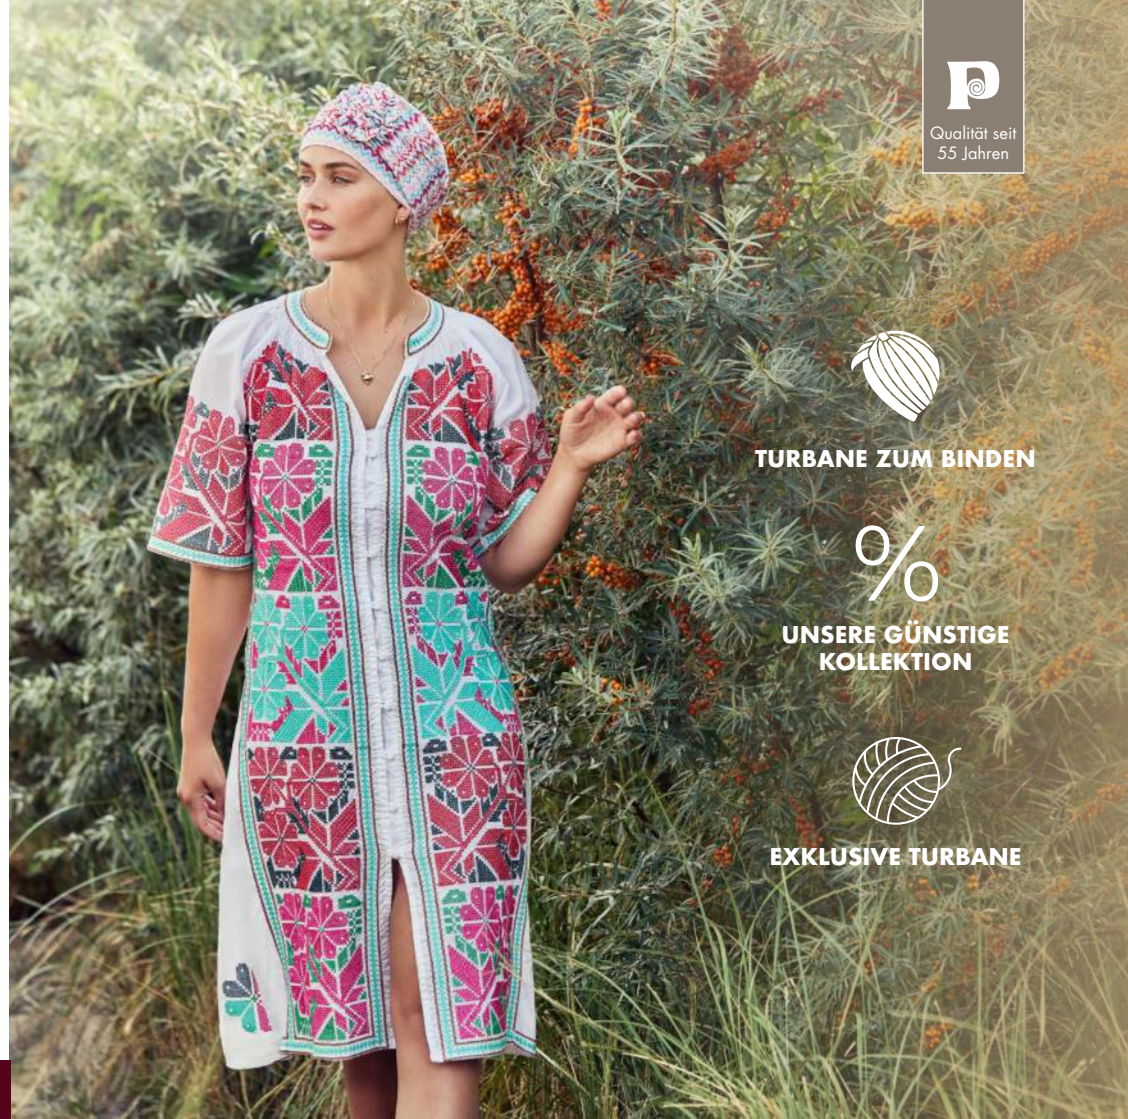

Die Perücke

die-peruecke.de

Qualität seit
55 Jahren

Frühjahr - Sommer
KOLLEKTION

Die Perücke

Unsere drei neuen Kollektionen für den Sommer!

Wir präsentieren Ihnen eine ausgewählte Vorschau unserer Frühjahr-/Sommerkollektion hochwertiger Turbane. Leichte Materialien, fließende Stoffe und ein sicheres Tragegefühl zeichnen diese Kollektion aus.

Ihr Perücke Team

3x in Berlin

BERATUNG. AUSWAHL. QUALITÄT.

Qualität seit
55 Jahren

TURBANE ZUM BINDEN

**UNSERE GÜNSTIGE
KOLLEKTION**

EXKLUSIVE TURBANE

Turbane zum
Binden